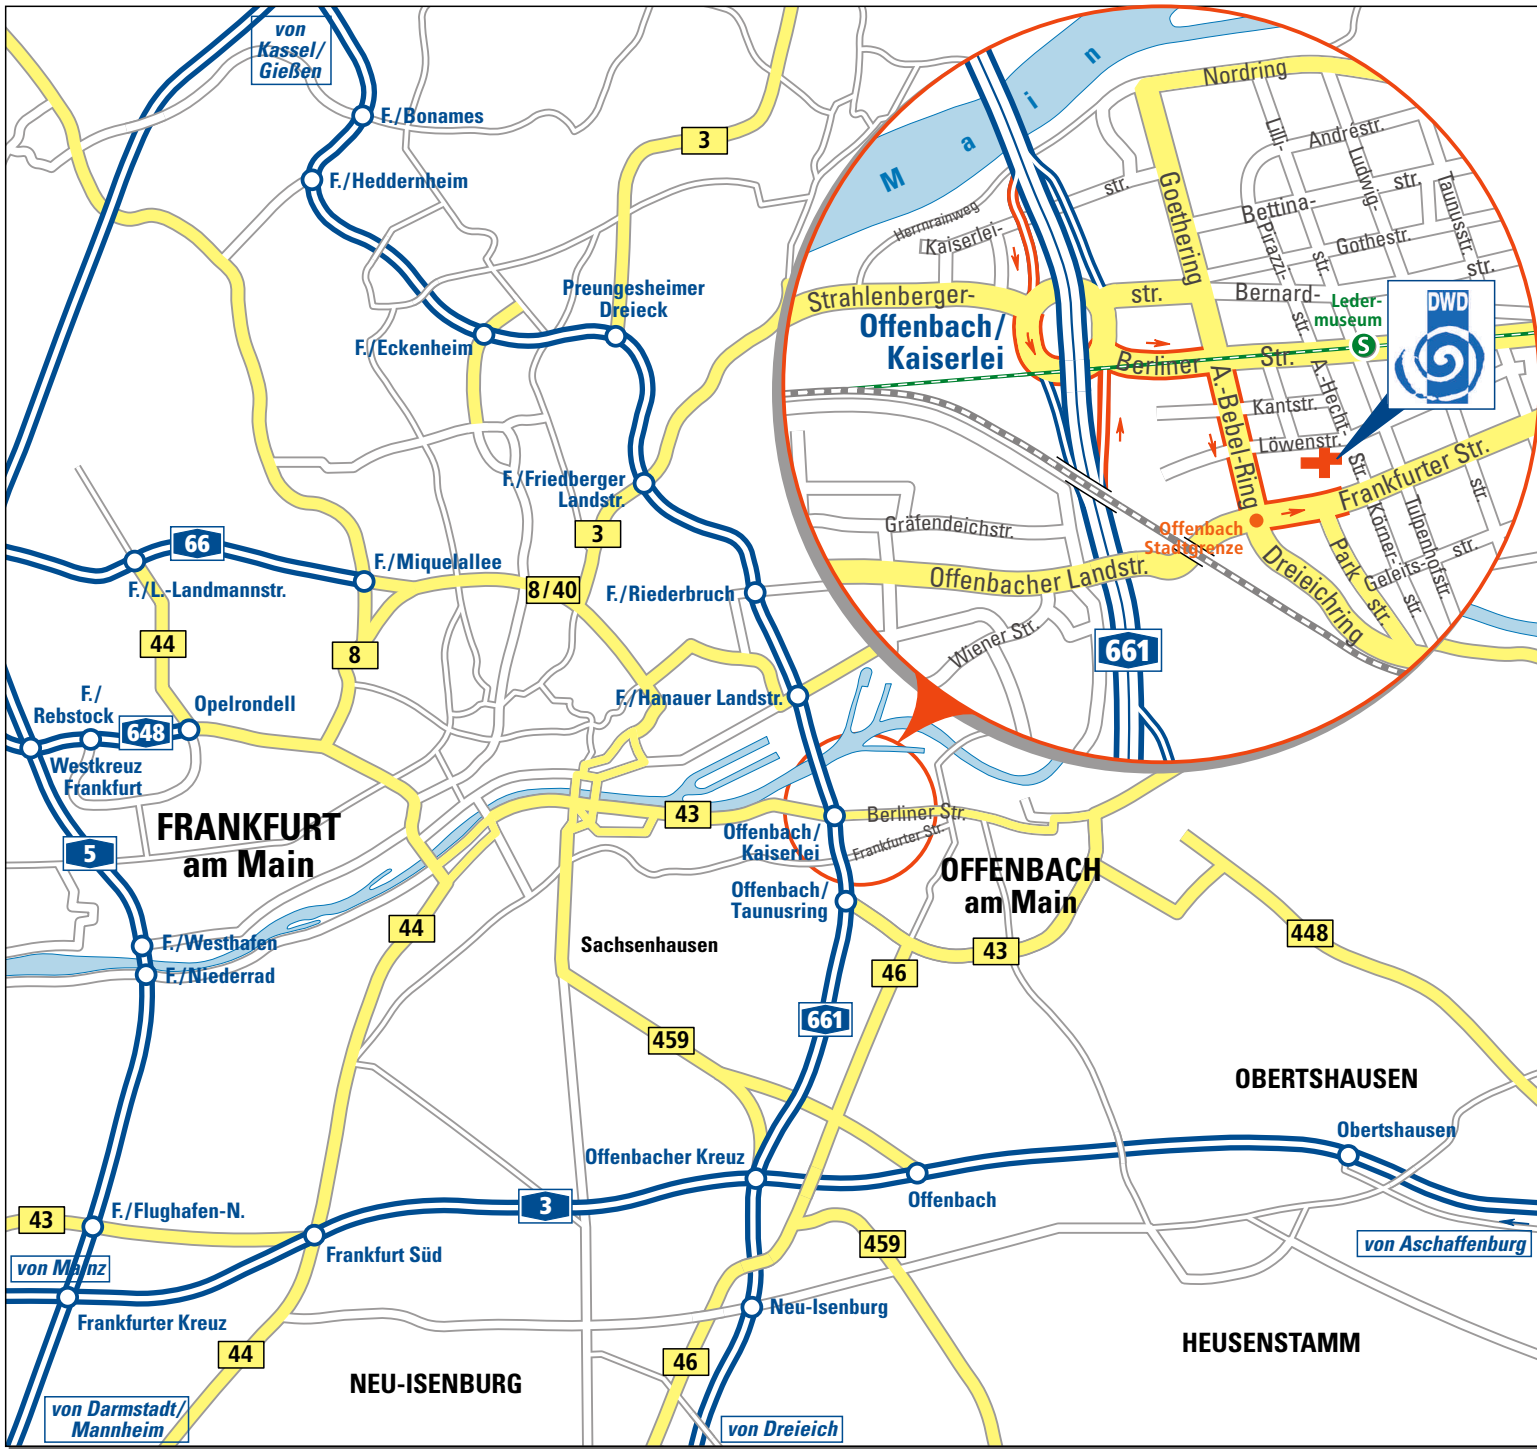

Deutscher Wetterdienst